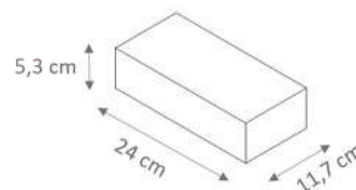

VETROPIENO BLUE

VETROPIENO COLLECTION

TIPO DI APPLICAZIONE:
VETROMATTONI PER
STRUTTURE VERTICALI
PER INTERNI ED ESTERNI

DATI TECNICI

Dimensioni	24x11,7x5,3 cm
Peso	3,50 kg
N° Pezzi mq	60 pz
Fuga minima	2 mm
Pz Pallet	/
Pz Scatola	5 pz

 **Dichiarazione di Performance**

DESCRIZIONE

Con le dimensioni di un mattone in laterizio di circa 24x12x5, nasce come alternativa al classico vetromattone che si presta all'utilizzo interno ed esterno.