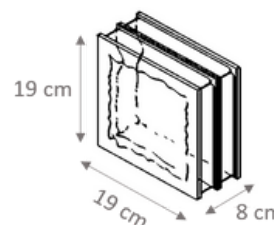

1919/8 TINTE TENUI

COLORED 1919/8 WAVE

TIPO DI APPLICAZIONE:
VETROMATTONI PER
STRUTTURE VERTICALI
PER INTERNI ED ESTERNI

DATI TECNICI

Dimensioni	19x19x8 cm
Peso	2,25 kg
N° Pezzi mq	25 pz
Fuga minima	10 mm
Produttore	Vitrablok
Pz Pallet	360 pz
Pz Scatola	10 pz