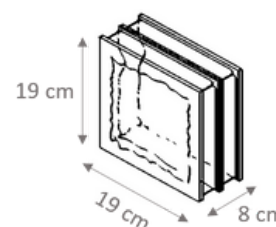

1919/8 TURQUOISE SAHARA 1S

1919/8 TURCHESE ONDULATO
SABBIATO 1 LATO

TIPO DI APPLICAZIONE:
VETROMATTONI PER
STRUTTURE VERTICALI
SOLO INTERNI

DATI TECNICI

Dimensioni	19x19x8 cm
Peso	2,30 kg
N° Pezzi mq	25 pz
Fuga minima	10 mm
Pz Pallet	360 pz
Pz Scatola	10 pz

Dichiarazione di Performance

DESCRIZIONE

Vetromattone dal disegno classico, colori in tonalità pastello ottenuti dalla pigmentazione della pasta del vetro in fase di produzione rendendo i colori inalterabili nel tempo