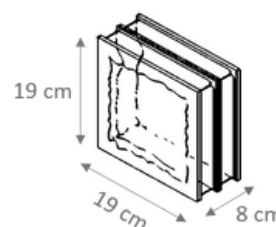

## 1919/8 PINK SAHARA 2S

1919/8 ROSA ONDULATO  
SABBIATO 2 LATI

TIPO DI APPLICAZIONE:  
VETROMATTONI PER  
STRUTTURE VERTICALI  
SOLO INTERNI

### DATI TECNICI

|             |                   |
|-------------|-------------------|
| Dimensioni  | <b>19x19x8 cm</b> |
| Peso        | <b>2,30 kg</b>    |
| N° Pezzi mq | <b>25 pz</b>      |
| Fuga minima | <b>10 mm</b>      |
| Pz Pallet   | <b>360 pz</b>     |
| Pz Scatola  | <b>10 pz</b>      |