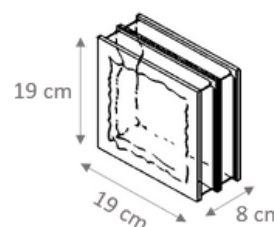

1919/8 PINK SAHARA 1S

1919/8 ROSA ONDULATO
SABBIATO 1 LATO

TIPO DI APPLICAZIONE:
VETROMATTONI PER
STRUTTURE VERTICALI
SOLO INTERNI

DATI TECNICI

Dimensioni	19x19x8 cm
Peso	2,30 kg
N° Pezzi mq	25 pz
Fuga minima	10 mm
Pz Pallet	360 pz
Pz Scatola	10 pz

Dichiarazione di Performance

DESCRIZIONE

Vetromattone dal disegno classico, colori in tonalità pastello ottenuti dalla pigmentazione della pasta del vetro in fase di produzione rendendo i colori inalterabili nel tempo