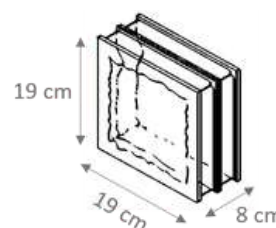

## 1919/8 PINK SAHARA 1S

1919/8 ROSA ONDULATO  
SABBIATO 1 LATO

TIPO DI APPLICAZIONE:  
VETROMATTONI PER  
STRUTTURE VERTICALI  
SOLO INTERNI

### DATI TECNICI

Dimensioni	<b>19x19x8 cm</b>
Peso	<b>2,30 kg</b>
N° Pezzi mq	<b>25 pz</b>
Fuga minima	<b>10 mm</b>
Pz Pallet	<b>360 pz</b>
Pz Scatola	<b>10 pz</b>

**Dichiarazione di Performance**