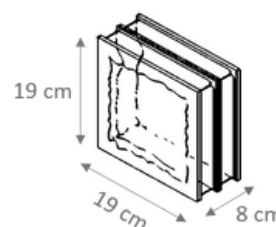

1919/8 GREY

1919/8 GRIGIO ONDULATO

TIPO DI APPLICAZIONE:
VETROMATTONI PER
STRUTTURE VERTICALI
SOLO INTERNI

DATI TECNICI

Dimensioni	19x19x8 cm
Peso	2,30 kg
N° Pezzi mq	25 pz
Fuga minima	10 mm
Pz Pallet	360 pz
Pz Scatola	10 pz

 **Dichiarazione di Performance**

DESCRIZIONE

Vetromattone dal disegno classico, colori in tonalità pastello ottenuti dalla pigmentazione della pasta del vetro in fase di produzione rendendo i colori inalterabili nel tempo