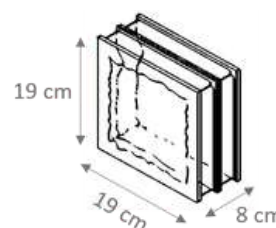

## 1919/8 GREY SAHARA 1S

1919/8 GRIGIO ONDULATO  
SABBIATO 1 LATO

TIPO DI APPLICAZIONE:  
VETROMATTONI PER  
STRUTTURE VERTICALI  
SOLO INTERNI

### DATI TECNICI

Dimensioni	<b>19x19x8 cm</b>
Peso	<b>2,30 kg</b>
N° Pezzi mq	<b>25 pz</b>
Fuga minima	<b>10 mm</b>
Pz Pallet	<b>360 pz</b>
Pz Scatola	<b>10 pz</b>

**Dichiarazione di Performance**