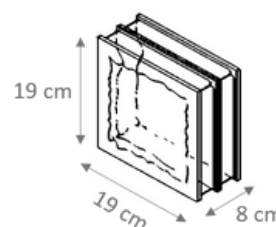

1919/8 GREY SAHARA 1S

1919/8 GRIGIO ONDULATO
SABBIATO 1 LATO

TIPO DI APPLICAZIONE:
VETROMATTONI PER
STRUTTURE VERTICALI
SOLO INTERNI

DATI TECNICI

| | |
|-------------|-------------------|
| Dimensioni | 19x19x8 cm |
| Peso | 2,30 kg |
| N° Pezzi mq | 25 pz |
| Fuga minima | 10 mm |
| Pz Pallet | 360 pz |
| Pz Scatola | 10 pz |

Dichiarazione di Performance

DESCRIZIONE

Vetromattone dal disegno classico, colori in tonalità pastello ottenuti dalla pigmentazione della pasta del vetro in fase di produzione rendendo i colori inalterabili nel tempo