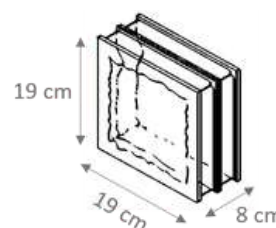

1919/8 GREEN SAHARA 1S

1919/8 VERDE ONDULATO
SABBIATO 1 LATO

TIPO DI APPLICAZIONE:
VETROMATTONI PER
STRUTTURE VERTICALI
SOLO INTERNI

DATI TECNICI

Dimensioni	19x19x8 cm
Peso	2,30 kg
N° Pezzi mq	25 pz
Fuga minima	10 mm
Pz Pallet	360 pz
Pz Scatola	10 pz

Dichiarazione di Performance

DESCRIZIONE

Vetromattone dal disegno classico, colori in tonalità pastello ottenuti dalla pigmentazione della pasta del vetro in fase di produzione rendendo i colori inalterabili nel tempo