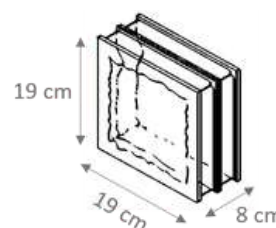

1919/8 BROWN SAHARA 1S

1919/8 BRONZO ONDULATO
SABBIATO 1 LATO

TIPO DI APPLICAZIONE:
VETROMATTONI PER
STRUTTURE VERTICALI
SOLO INTERNI

DATI TECNICI

Dimensioni	19x19x8 cm
Peso	2,30 kg
N° Pezzi mq	25 pz
Fuga minima	10 mm
Pz Pallet	360 pz
Pz Scatola	10 pz

Dichiarazione di Performance

DESCRIZIONE

Vetromattone dal disegno classico, colori in tonalità pastello ottenuti dalla pigmentazione della pasta del vetro in fase di produzione rendendo i colori inalterabili nel tempo