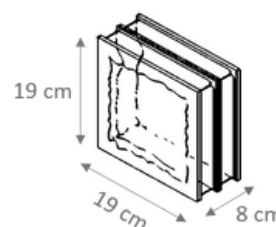

## 1919/8 BLUE

1919/8 BLU ONDULATO

TIPO DI APPLICAZIONE:  
VETROMATTONI PER  
STRUTTURE VERTICALI  
SOLO INTERNI

### DATI TECNICI

Dimensioni	<b>19x19x8 cm</b>
Peso	<b>2,30 kg</b>
N° Pezzi mq	<b>25 pz</b>
Fuga minima	<b>10 mm</b>
Pz Pallet	<b>360 pz</b>
Pz Scatola	<b>10 pz</b>

 **Dichiarazione di Performance**