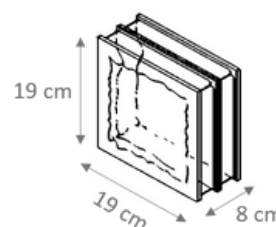

1919/8 BLUE SAHARA 1S

1919/8 BLUE ONDULATO
SABBIATO 1 LATO

TIPO DI APPLICAZIONE:
VETROMATTONI PER
STRUTTURE VERTICALI
SOLO INTERNI

DATI TECNICI

Dimensioni	19x19x8 cm
Peso	2,30 kg
N° Pezzi mq	25 pz
Fuga minima	10 mm
Pz Pallet	360 pz
Pz Scatola	10 pz

 **Dichiarazione di Performance**

DESCRIZIONE

Vetromattone dal disegno classico, colori in tonalità pastello ottenuti dalla pigmentazione della pasta del vetro in fase di produzione rendendo i colori inalterabili nel tempo