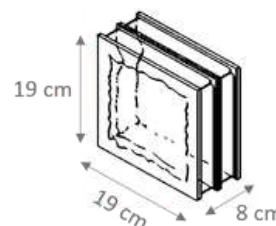

1919/8 AZUR

1919/8 ACQUAMARINA ONDULATO

TIPO DI APPLICAZIONE:
VETROMATTONI PER
STRUTTURE VERTICALI
SOLO INTERNI

DATI TECNICI

Dimensioni	19x19x8 cm
Peso	2,30 kg
N° Pezzi mq	25 pz
Fuga minima	10 mm
Pz Pallet	360 pz
Pz Scatola	10 pz

 **Dichiarazione di Performance**

DESCRIZIONE

Vetromattone dal disegno classico, colori in tonalità pastello ottenuti dalla pigmentazione della pasta del vetro in fase di produzione rendendo i colori inalterabili nel tempo

Utilizzato prevalentemente per l'arredo di ambienti interni, si integra con armonia ed eleganza in ogni ambiente della casa.

Disponibile anche nella versione Sabbiato 2 lati e Sabbiato 1 lato può essere combinato con tutti i vetromattoni della gamma Basic. Utilizzabile anche in esterno, viene posato con fuga minima da mm 10.