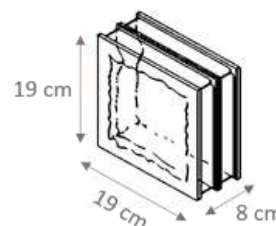

1919/8 CLEARVIEW SAHARA 1 S

1919/8 LISCIO SABBATO
1 LATO

TIPO DI APPLICAZIONE:
VETROMATTONI PER
STRUTTURE VERTICALI
PER INTERNI ED ESTERNI

DATI TECNICI

Dimensioni	19x19x8 cm
Peso	2,30 kg
N° Pezzi mq	25 pz
Fuga minima	10 mm
Pz Pallet	360 pz
Pz Scatola	10 pz

Dichiarazione di Performance

DESCRIZIONE

Un Vetromattone tradizionale dalla linea classica, sinonimo di luminosità, lucentezza e brillantezza. Ideale per l'architettura d'interni, può essere inserito in ogni ambiente, arredando in modo sobrio ed elegante. Modulabile e componibile, si può abbinare con gli altri modelli e disegni della linea Basic. Gamma completa di pezzi speciali come terminali lineari e curvi, angolati e formati rettangolari. Disponibile anche nelle versioni satinato 2 lati e satinato 1 lato. Utilizzabile anche in esterno grazie alle sue caratteristiche di resistenza e solidità, viene posato con fuga minima da 10 mm.