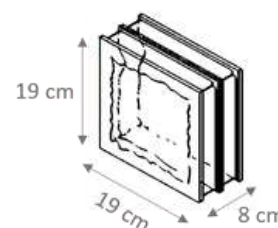

## 1919/8 BRILLY YELLOW

1919/8 GIALLO INIEZIONE ONDULATO

TIPO DI APPLICAZIONE:  
VETROMATTONI PER  
STRUTTURE VERTICALI  
SOLO INTERNI

### DATI TECNICI

Dimensioni	<b>19x19x8 cm</b>
Peso	<b>2,30 kg</b>
N° Pezzi mq	<b>25 pz</b>
Fuga minima	<b>10 mm</b>
Pz Pallet	<b>360 pz</b>
Pz Scatola	<b>10 pz</b>

**Dichiarazione di Performance**