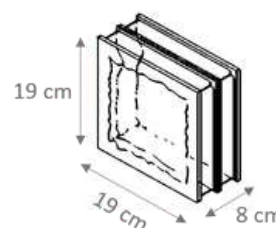

### DATI TECNICI

Dimensioni	<b>19x19x8 cm</b>
Peso	<b>2,30 kg</b>
N° Pezzi mq	<b>25 pz</b>
Fuga minima	<b>10 mm</b>
Pz Pallet	<b>360 pz</b>
Pz Scatola	<b>10 pz</b>

 **Dichiarazione di Performance**