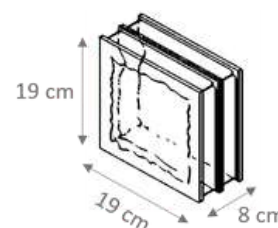

1919/8 BRILLY ORANGE

1919/8 ARANCIO INIEZIONE ONDULATO

TIPO DI APPLICAZIONE:
VETROMATTONI PER
STRUTTURE VERTICALI
SOLO INTERNI

DATI TECNICI

Dimensioni	19x19x8 cm
Peso	2,30 kg
N° Pezzi mq	25 pz
Fuga minima	10 mm
Pz Pallet	360 pz
Pz Scatola	10 pz

Dichiarazione di Performance

DESCRIZIONE

Vetromattone dal disegno classico, colori intensi e brillanti ottenuti mediante l'iniezione di colore all'interno della formella già assemblata, viene utilizzato per l'arredo di ambienti interni. Moderno e luminoso, costituisce un elemento focale ovunque venga collocato. Data la particolarità della colorazione, consigliamo solo l'installazione interna delle pareti non esposte direttamente alla luce solare. Può essere combinato con tutti i vetromattoni della gamma Basic, viene posato con fuga minima da mm 10. La gamma dei colorati ad iniezione è composta dal Giallo, Arancione, Bronzo, Smeraldo/Verde, Rosso, Rubino, Azzurro, Viola e Turchese.