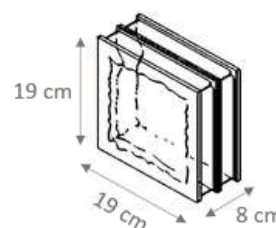

1919/8 BRILLY BLUE

1919/8 BLU INIEZIONE ONDULATO

TIPO DI APPLICAZIONE:
VETROMATTONI PER
STRUTTURE VERTICALI
SOLO INTERNI

DATI TECNICI

Dimensioni	19x19x8 cm
Peso	2,30 kg
N° Pezzi mq	25 pz
Fuga minima	10 mm
Pz Pallet	360 pz
Pz Scatola	10 pz

Dichiarazione di Performance

DESCRIZIONE

Vetromattone dal disegno classico, colori intensi e brillanti ottenuti mediante l'iniezione di colore all'interno della formella già assemblata, viene utilizzato per l'arredo di ambienti interni. Moderno e luminoso, costituisce un elemento focale ovunque venga collocato. Data la particolarità della colorazione, consigliamo solo l'installazione interna delle pareti non esposte direttamente alla luce solare. Può essere combinato con tutti i vetromattoni della gamma Basic, viene posato con fuga minima da mm 10. La gamma dei colorati ad iniezione è composta dal Giallo, Arancione, Bronzo, Smeraldo/Verde, Rosso, Rubino, Azzurro, Viola e Turchese.